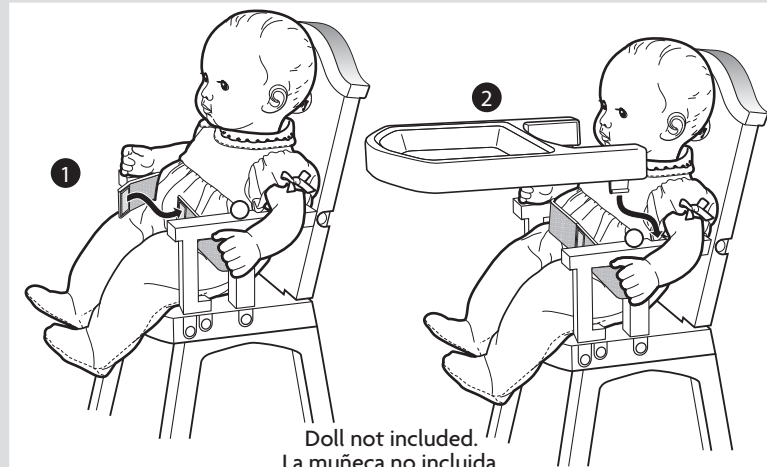

Doll not included.
La muñeca no incluida.
La poupée n'est pas incluse.

F9160-F88A