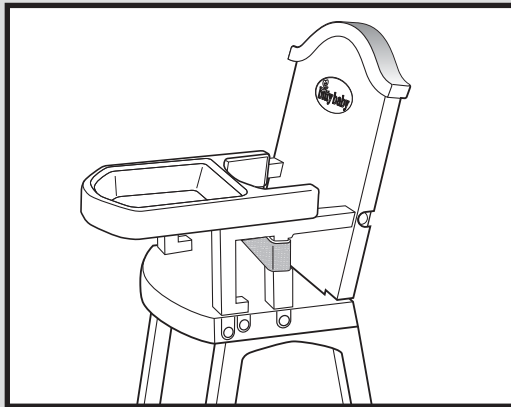

Classic High Chair
Silla Alta Clásica / Chaise Haute Classique

Components
Componentes / Composants

Classic High Chair
Silla Alta Clásica / Chaise Haute Classique

Adult assembly is required.
Requiere montaje por un adulto. / Doit être assemblé par un adulte.